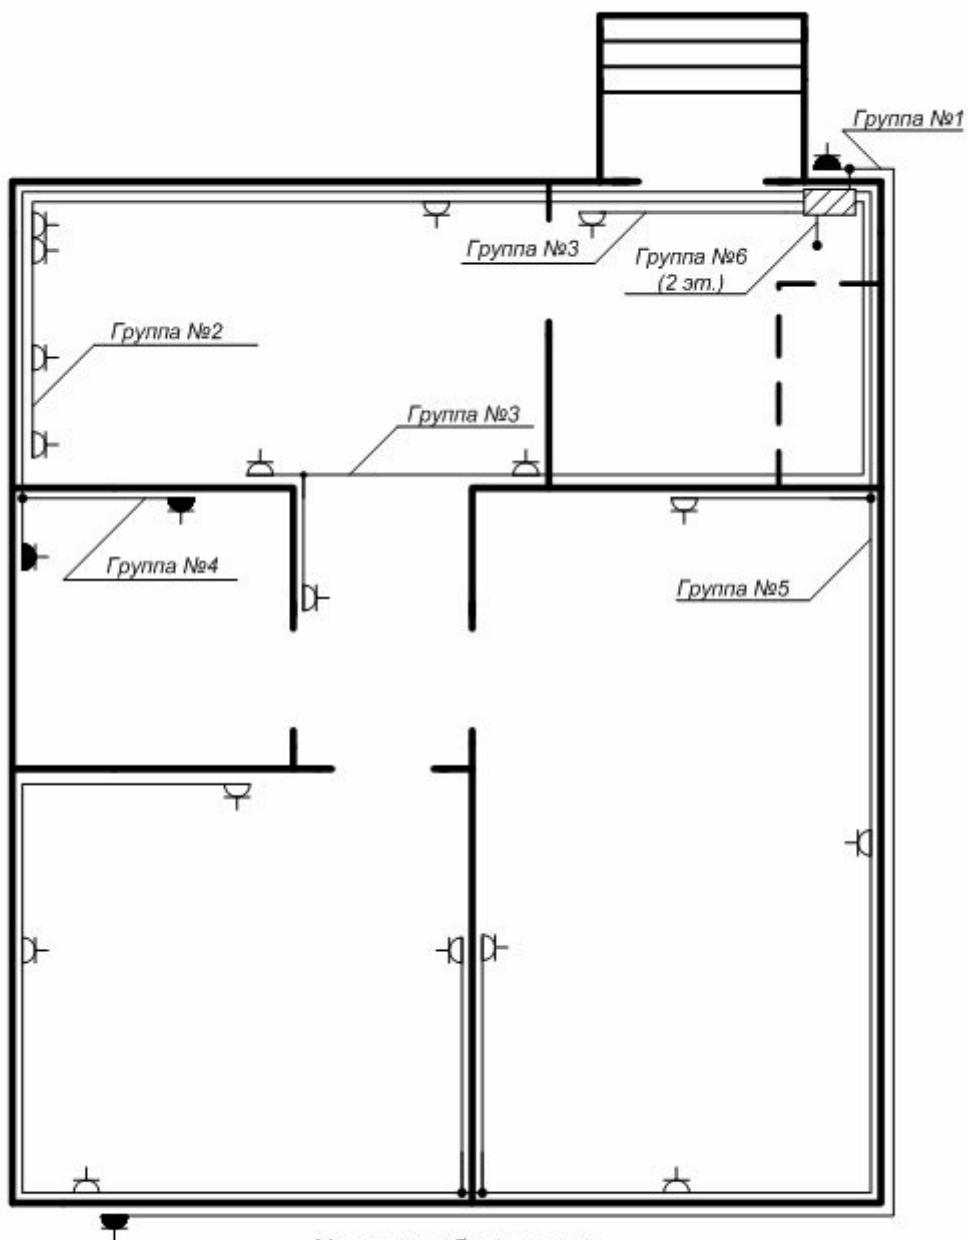

Схема силовая розеточная 1 этаж.

Условные обозначения:

-  - Щит распределительный.
-  - Розетка с/з влагостойкая Ip57.
-  - Розетка с/з наружная.

Схема №1 к 1.6

Схема силовая розеточная 2 этаж.

Условные обозначения:

 - Розетки с/з наружные.