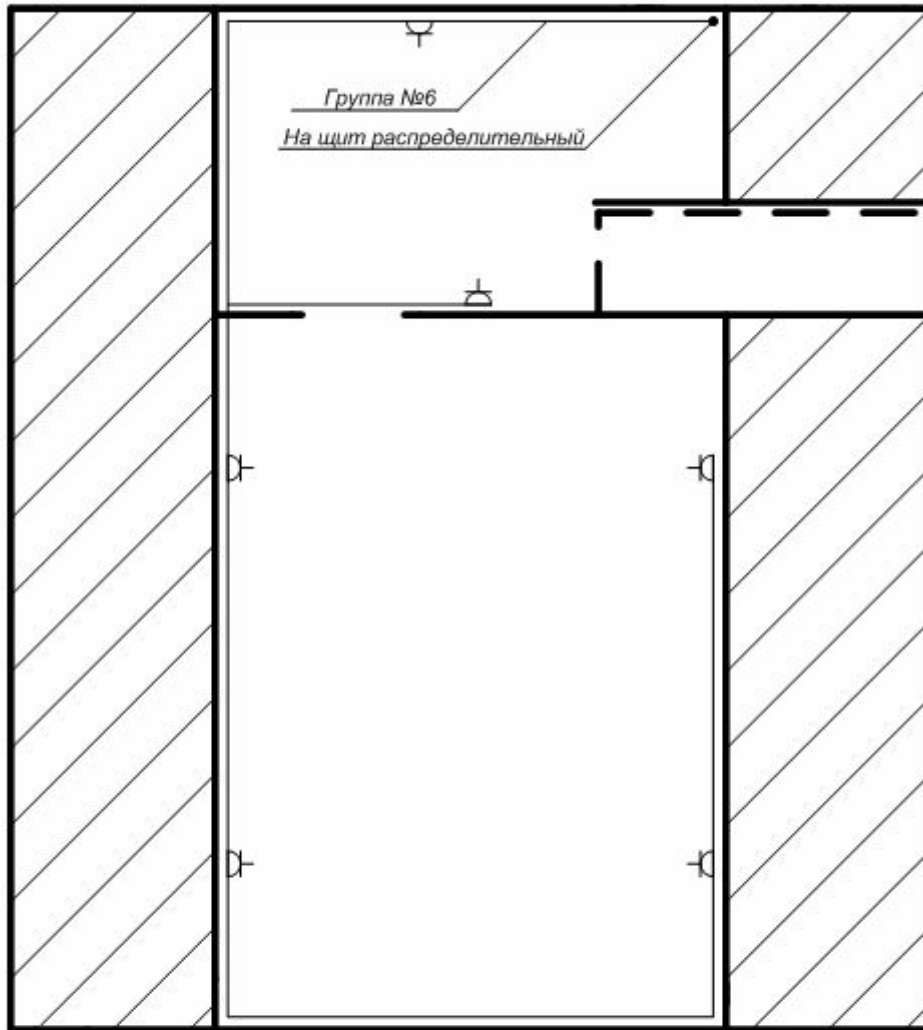

Схема силовая розеточная 1 этаж.

Условные обозначения:

-  - Щит распределительный.
-  - Розетка с/з влагостойкая Ip57.
-  - Розетка с/з наружная.

Схема №1 к 1.6

Схема силовая розеточная 2 этаж.

Условные обозначения: